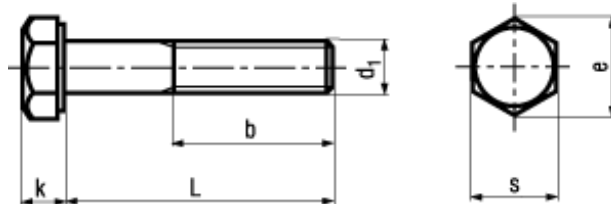

DIN 931

ISO 4014

8.8

Norma stažena

BN 55

Šrouby se šestihřannou hlavou

s částečným závitem

Ocel 8.8

černý

- ~UNI 5737
- ~CSN 021101

M10; M12; M14; M22: s rozměrem klíče dle ISO na poptání

Article#	d₁	e	k	s	b	L
1042424	M4	7,66	2,8	7	14	25
1042440						30
1042459						35
1042467						40
1042475						45
1042483						50
1042718	M5	8,79	3,5	8	16	30
1042726						35
1042734						40
1042742						45
1042750						50
1042769						60
3092498						65
1042777						70
1042785						80
1043056	M6	11,05	4	10	18	30
1043064						35
1043072						40
1043080						45
1043099						50
1043102						55
1043110						60