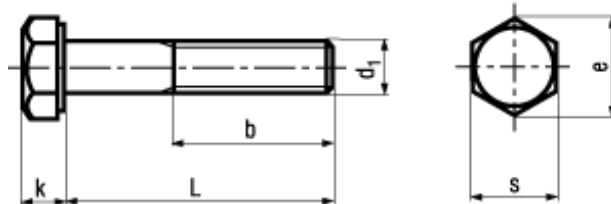

DIN 931

ISO 4014

8.8

Norma stažena

BN 57

Šrouby se šestihřannou hlavou

s částečným závitem

Ocel 8.8

pozinkováno modře

- ~UNI 5737
- ~CSN 021101

M10; M12; M14; M22: s rozměrem klíče dle ISO na poptání

Article#	d ₁	e	k	s	b	L
1049119	M4	7,66	2,8	7	14	25
1049127						30
1049135						35
1049143						40
1049151						45
1049178						50
5504474						60
1049356	M5	8,79	3,5	8	16	30
1049364						35
1049372						40
1049380						45
1049399						50
5517734						55
1049402						60
1049410						70
1049429						80
1049658	M6	11,05	4	10	18	30
1049666						35
1049674						40
1049682						45
1049690						50
1115049						55

M10; M12; M14; M22: s rozměrem klíče dle ISO na poptání

Article#	d ₁	e	k	s	b	L
1049704	M6	11,05	4	10	18	60
1115057						65
1049712						70
5402605						(75)
1049720						80
1049739						90
1049747						100
5402606						110
3059317						120
1049992	M8	14,38	5,3	13	22	35
1050001						40
1050028						45
1050036						50
1050044						55
1050052						60
1050060						65
1050079						70
1050087						(75)
1050095						80
5514448						(85)
1050109						90
1050117						100
1050125						110
1050133						120
5402608					28	130
1050141						140
1050168						150
1050176						160
5504486	M10	18,9	6,4	17	26	35
1050427						40
1050435						45
1050443						50
1050451						55
1050478						60
1050486						65
1050494						70
1050508						(75)
1050516						80
3092068						(85)
1050524						90
1050532						100