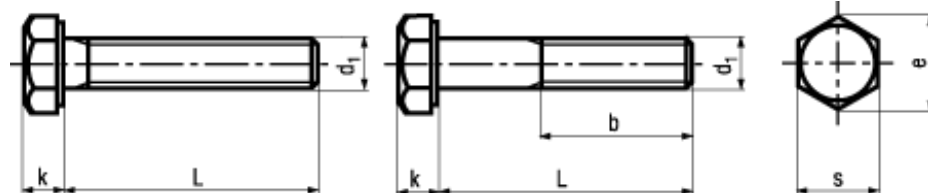

UNC	~DIN 933/931	8.8
-----	--------------	-----

Nebo Grade 5.2 -
dle volby výrobce

BN 67

Šrouby se šestihrannou hlavou

částečný / plný závit, se závitem UNC

Ocel 8.8

pozinkováno modře

Article#	d ₁ "	e max.	k	s	b	L
1056794	1/4"	12,8	4	7/16"	-	1/2"
1056808						5/8"
1056816						3/4"
1056824						7/8"
1056832						1"
1056840					19	1 1/4"
1056859						1 1/2"
1056867						1 3/4"
1056875						2"
1056964	5/16"	14,7	5,2	1/2"	-	5/8"
1056972						3/4"
1056980						7/8"
1056999						1"
1057006						1 1/4"
1057014					22	1 1/2"
1057022						1 3/4"
1057030						2"
1057049						2 1/4"
1057057						2 1/2"
1057073						3"
1057154	3/8"	16,5	6	9/16"	-	5/8"
1057162						3/4"
1057170						7/8"
1057189						1"
1057197						1 1/4"
1057200					25	1 1/2"

Article#	d ₁ "	e max.	k	s	b	L
1057219	3/8"	16,5	6	9/16"	25	1 3/4"
1057227						2"
1057235						2 1/4"
1057243						2 1/2"
1057251						2 3/4"
1057278						3"
5267293						3 1/4"
1057294						3 1/2"
1057316						4"
1057359	(7/16")	18,3	7,1	5/8"	-	3/4"
1057367						7/8"
1057375						1"
1057383						1 1/4"
1057391						1 1/2"
1057405					28	1 3/4"
1057413						2"
1057421						2 1/4"
1057448						2 1/2"
1057456						2 3/4"
1057464						3"
1057480						3 1/2"
1057502						4"
1057553	1/2"	22	7,9	3/4"	-	1"
1057561						1 1/4"
1057588						1 1/2"
1057596						1 3/4"
1057618					32	2"
1057626						2 1/4"
1057634						2 1/2"
1057642						2 3/4"
1057650						3"
1057669						3 1/4"
1057677						3 1/2"
1057693						4"
1057707						4 1/2"
1057715						5"
1057758	(9/16")	23,8	9,1	13/16"	-	1"
1057766						1 1/4"
1057774						1 1/2"
1057782						1 3/4"
1057790						2"