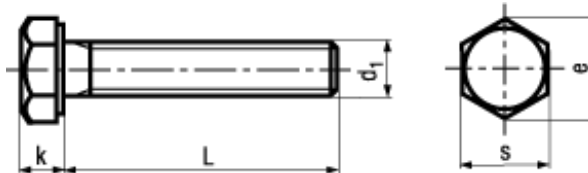

DIN 933

ISO 4017

8.8

Norma stažena

BN 56

Šrouby se šestihrannou hlavou

s plným závitem

Ocel 8.8

pozinkováno modře

- ~UNI 5739
- ~CSN 021103

M10; M12; M14; M22: s rozměrem klíče dle ISO na poptání

Article#	d ₁	e	k	s	L
3059303	M3	6,01	2	5,5	5
1048856					6
1048864					8
1048872					10
1048880					12
1048899					(14)
1048902					16
1048910					20
1048929					25
1048937					30
1048945	M4	7,66	2,8	7	6
1048953					8
1048961					10
1048988					12
1048996					(14)
1049003					16
1049011					(18)
1049038					20
1049046					(22)
1049054					25
1049062					30
1049070					35
1049089					40
5402631					50
1049186	M5	8,79	3,5	8	6
1049194					8

M10; M12; M14; M22: s rozměrem klíče dle ISO na poptání

Article#	d ₁	e	k	s	L
1049208	M5	8,79	3,5	8	10
1049216					12
1049224					(14)
1049232					16
1049240					(18)
1049259					20
1049267					(22)
1049275					25
1049283					30
1049291					35
1049305					40
1049313					45
1049321					50
5402632					60
3059304	M6	11,05	4	10	6
1049437					8
1049445					10
1049453					12
1049461					(14)
1049488					16
1049496					(18)
1049518					20
1049526					(22)
1049534					25
1049542					30
1049550					35
1049569					40
1049577					45
1049585					50
1115065					55
1049593					60
5504385					65
1049607					70
1049615					80
1049623					90
1049631					100
3059307	M8	14,38	5,3	13	8
1049755					10
1049763					12
1049771					(14)
1049798					16