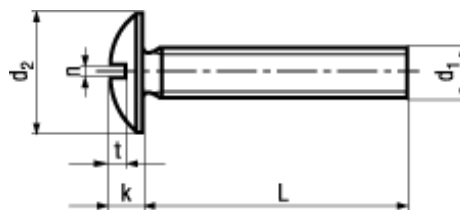

4.6 / 4.8

Dle volby výrobce

BN 354

Šrouby s nízkou zaoblenou hlavou

s drážkou

Ocel 4.6 / 4.8

pozinkováno modře

Article#	d ₁	d ₂ max.	k max.	n min.	t~	L
3056144	M4	10	3	1,1	1,3	6
1486594						8
1486608						10
1486616						12
1486624						16
1486632						20
3056145	M5	12	4	1,3	1,5	8
1136798						10
1233467						12
1136801						16
1136828						20
1136836						25
1136844						30
1136852						35
1136860						40
3056147	M6	14	4,2	1,6	2	8
1136879						10
1233548						12
1136887						16
1136895						20
1136909						25
1136917						30

Article#	d ₁	d ₂ max.	k max.	n min.	t~	L
1136925	M6	14	4,2	1,6	2	35
1136933						40
1136941						45
3056149						50
3056150	M8	17	4,4	1,8	2,7	16
1136968						20
1136976						25
1136984						30
1136992						35
1137018						40
1137026						45
1137034						50
3056155						60