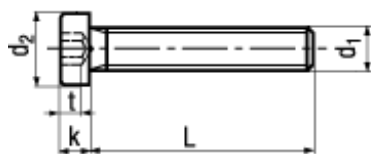

BN 2844

Šrouby s nízkou válcovou hlavou

s vnitřním šestihranem s plným / částečným závitem

Nerezová ocel A2

- ~UNI 9327
- Pevnost v tahu min. 600 N/mm²
- 0,2% mez tažnosti min. 450 N/mm²

b: provedení s částečným závitem nelze zaručit

Article#	d₁	d₂	k	s	t	b	L
1256556	M3	5,5	2	2	1,5	-	5
1256580							6
1568736							8
1489380							10
1489399							12
1489402							16
1489410						12	20
1489429							25
1568744	M4	7	2,8	2,5	2,3	-	6
1568752							8
1489437							10
1489445							12
1489453							16
1489461							20
1489488						14	25
1489496							30
1568760	M5	8,5	3,5	3	2,7	-	8
1489518							10
1489526							12
1489534							16
1489542							20
1489550							25
1489569						16	30
1489577							35
1489585							40
1568779	M6	10	4	4	3	-	8
1568787							10