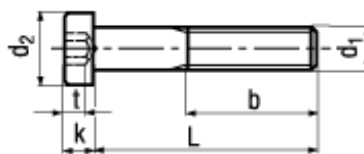

BN 2844

Šrouby s nízkou válcovou hlavou

s vnitřním šestihranem s plným / částečným závitem

Nerezová ocel A2

- ~UNI 9327
- Pevnost v tahu min. 600 N/mm²
- 0,2% mez tažnosti min. 450 N/mm²

b: provedení s částečným závitem nelze zaručit

Article#	d₁	d₂	k	s	t	b	L
1256556	M3	5,5	2	2	1,5	-	5
1256580							6
1568736							8
1489380							10
1489399							12
1489402							16
1489410						12	20
1489429							25
1568744	M4	7	2,8	2,5	2,3	-	6
1568752							8
1489437							10
1489445							12
1489453							16
1489461							20
1489488						14	25
1489496							30
1568760	M5	8,5	3,5	3	2,7	-	8
1489518							10
1489526							12
1489534							16
1489542							20
1489550							25
1489569						16	30
1489577							35
1489585							40
1568779	M6	10	4	4	3	-	8
1568787							10