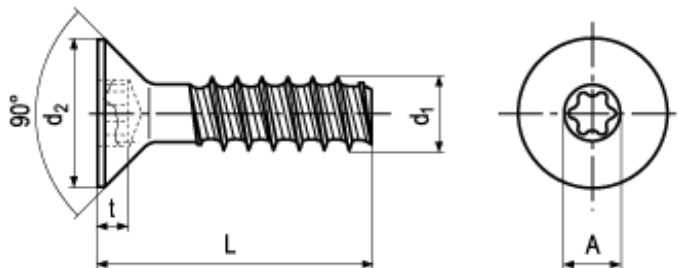

WN 5454

DELTA PT®

BN 20167

Šrouby DELTA PT® se zápustnou hlavou

s vnitřní hvězdíci Torx plus® / Autosert®

Nerezová ocel A2

Technická brožura je dostupná na vyžádání

Article#	Jmenovitý průměr	d ₁	d ₂		A~	t min.	t max.	L
3265768	25	2,5	5	8 IP	2,4	0,7	0,9	8
3265769								10
3265770	30	3	6	10 IP	2,8	0,75	1	8
3265771								10
3265772								12
3265774	35	3,5	7	15 IP	3,35	0,95	1,3	10
3265775								12
3265776								14
3265778								16
3265780	40	4	8	20 IP	3,95	1,1	1,45	10
3265781								12
3265782								14
3265784								16