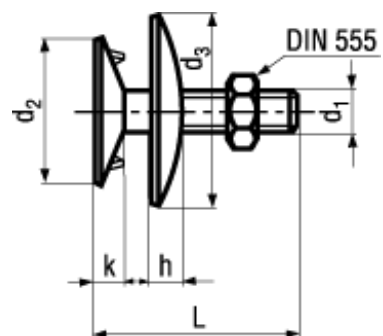

~DIN 15237

4.6

**BN 288****Korečkové šrouby se zápusťnou hlavou**

se šestihrannou maticí a plochou podložkou, typ 20

Ocel 4.6

pozinkováno modře

- ~CSN 021329

Article#	d <sub>1</sub>	d <sub>2</sub> ~	d <sub>3</sub> ~	k~	h~	L
1112708	M8	30	30	5	5	25
1112716						30
1112724						35
1112732						40
1112759	M10	35	40	6	6	30
1112767						35
1112775						40
1112783						50
1112813	M12	40	44	7	6	40
1112821						50