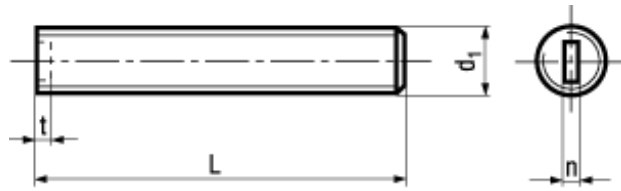

~DIN 551

Norma stažena

PA 6.6

BN 1073

Stavěcí šrouby

s neprůběžnou drážkou

Polyamid PA 6.6

přirodní

- ~UNI 6113
- ~CSN 021181

Article#	d₁	n	t	L
3657484	M3	0,5	1,5	10
1404482	M4	0,6	1,75	5
1404490				6
1404504				8
1404512				10
1404520				12
1404539	M5	0,8	2	6
1404555				8
1404563				10
1404571				12
1404598	M6	1	2,5	5
1404601				8
1404628				10
1404636				12
1404652				16
1404660				20
1404679	M8	1,2	3,1	10
1404687				(14)
1404709				16
1404717				20
1404725	M10	1,6	3,75	20
1404733				25