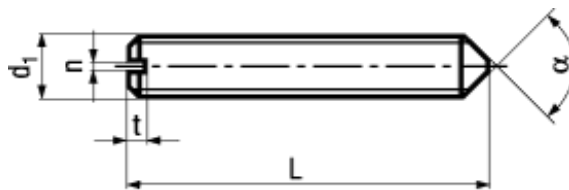

DIN 553

ISO 7434

14 H / 22 H

Norma stažena

Dle volby výrobce

BN 428

Stavěcí šrouby s drážkou

s kuželovým zakončením

Ocel 14 H / 22 H

bez povrchové úpravy

- ~UNI 6117
- ~CSN 021185

Stavěcí šrouby nejsou určeny pro namáhání tahem.

Article#	d ₁	n	t min.	α	L
1178725	M1,6	0,25	0,56	120°	2
1178733				90°	3
1178741					4
1178768					5
1178776					6
1178784					8
1178792					10