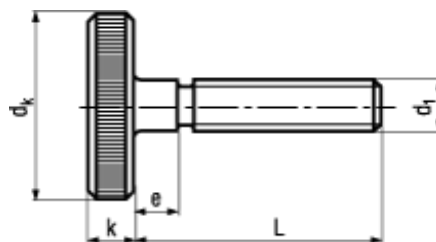

DIN 653

**BN 410****Rýhované šrouby**

Automatová ocel

pozinkováno modře

- ~UNI 6048
- ~CSN 021162

Article#	d ₁	d _k	k	e	L
1479032	M3	12	2,5	-	8
1171860					10
1375407				2	12
1171879					16
1171887					20
1171895	M4	16	3,5	-	8
1171909					10
1171917					12
1171925					16
1171933				3	20
1435647					25
1171941					30
1171968	M5	20	4	-	10
1318799					12
1171976					16
1171984				3	20
1171992					25
1172018					30
1435655					40
1435663					50
1479040	M6	24	5	-	10
1479059					12

Article#	d ₁	d _k	k	e	L
1172026	M6	24	5	-	16
1172034				4	20
1172042					25
1172050					30
1172069					40
1172077					50
1435671	M8	30	6	-	20
1172085				5	25
1172093					30
1435698					40
1435701					50
1098012	M10	36	8	6	30
1172107					40
1098659					50