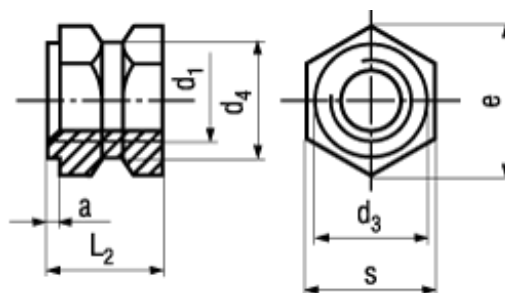

DIN 16903 C

Norma stažena

BN 1035

Závitové vložky pro zastříknutí

tvar C šestihránné, otevřené, dlouhé

Mosaz

bez povrchové úpravy

Article#	d ₁	L ₂	e~	s	d ₃	a	d ₄
1385410	M4	6	6,9	6	5,5	1	5
1385429	M5	7,5	8,1	7	7	1	6,4
1385437	M6	9	10,4	9	8	1	7,4
1385445	M8	12	12,7	11	10	1	10,4