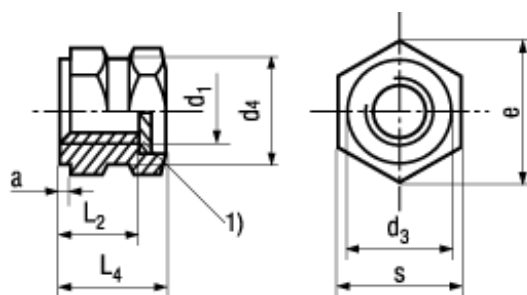

~DIN 16903  
G

Norma stažena

1) Uzavřeno záslepkou dle DIN 16903 nebo obrobenou z plného materiálu

**BN 1039**

**Závitové vložky pro zastříknutí**

tvar G šestihřanné, uzavřené, dlouhé

Mosaz

bez povrchové úpravy

Article#	d <sub>1</sub>	L <sub>2</sub>	L <sub>4</sub>	d <sub>3</sub>	e~	s	a	d <sub>4</sub>
1385720	M4	6	7	5,5	6,9	6	1	5
1385739	M5	7,5	8,5	7	8,1	7	1	6,4
1385747	M6	9	10	8	10,4	9	1	7,4
1385755	M8	12	13,5	10	12,7	11	1	10,4