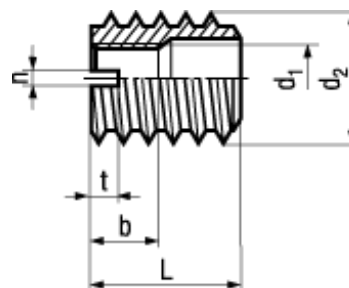

~DIN 7965

Rampa®

A

**BN 239****Závitové vložky do dřeva**

s vybráním pro třísky

Ocel

pozinkováno modře

Article#	d <sub>1</sub>	d <sub>2</sub>	t	n	Průměr otvoru	b	L
1101625	M3	6	2	1,2	4,9	5	8
1416251	M4	8	2	1,2	6,1	5	8
1416227						6	10
1416235							12
1416200	M5	10	3	1,6	8	7	10
1101633							12
1416219							15
1101641	M6	12	3	2	9,9	9	12
1101668							15
1416197							20
1101676	M8	14	4	2	11,9	10	15
1101684							18
1101692		16	4	2	13,3	11	18
1416189							23
1101706	M10	18,5	4	2	15,8	13	20