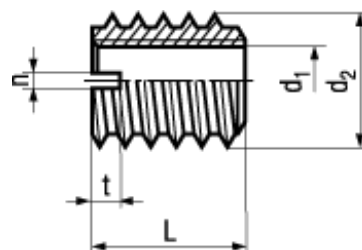

~DIN 7965

Rampa®

B

## Závitové vložky do dřeva

s drážkou a s vnitřním průchozím závitem

Ocel

pozinkováno modře

Article#	d <sub>1</sub>	d <sub>2</sub>	t	n	Průměr otvoru	L
1416146	M4	8	2	1,2	6-6,5	10
1101714	M5	10	3	1,6	8-8,5	12
1416170						14
1101722	M6	12	3	2	10-10,5	12
1101730						15
1416278						20
1101749	M8	14	4	2	12-12,5	15
1416286						18
1101757		16	4	2	13-13,5	18
1416294						23
1101765	M10	18,5	4	2	15,5-16	20