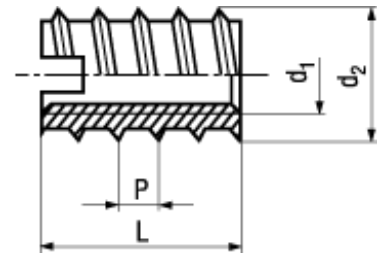

Ensat®

309

**BN 242****Samořezné závitové vložky**

do dřeva a měkkých plastických hmot

Mosaz

bez povrchové úpravy

| Article# | d ₁ | P | d ₂ | L |
|----------|----------------|-----|----------------|----|
| 1101862 | M3 | 1,6 | 5,5 | 6 |
| 1101889 | M4 | 2,5 | 7 | 10 |
| 1101897 | M5 | 3 | 9 | 12 |
| 1101900 | M6 | 4 | 10 | 14 |
| 1101919 | M8 | 4 | 13 | 20 |
| 1101927 | M10 | 5 | 16 | 23 |
| 1101935 | M12 | 5 | 19 | 26 |