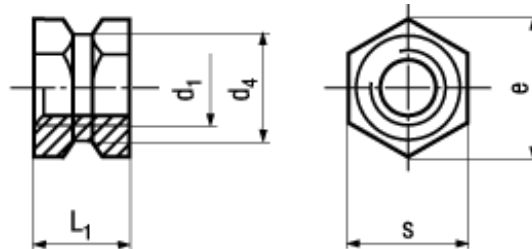

DIN 16903 A

Norma stažena

BN 964

**Závitové vložky pro zastříknutí**

tvar A šestihorné, otevřené, krátké

Mosaz

bez povrchové úpravy

| Article# | d <sub>1</sub> | L <sub>1</sub> | e~   | s  | d <sub>4</sub> |
|----------|----------------|----------------|------|----|----------------|
| 1385356  | M4             | 4              | 6,9  | 6  | 5              |
| 1385364  | M5             | 5              | 8,1  | 7  | 6,4            |
| 1385372  | M6             | 6              | 10,4 | 9  | 7,4            |
| 1385380  | M8             | 8              | 12,7 | 11 | 10,4           |