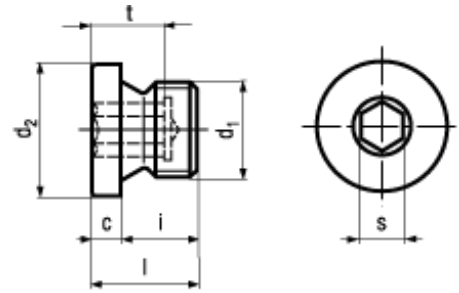

DIN 908

BN 45

Zátky s vnitřním šestihranem

trubkový závit

bez těsnicího kroužku

Ocel

pozinkováno modře

- ~ČSN 021938

Article#	Customer Article#	d ₁	c	d ₂	i	l	s	t min.
1039024		G 1/8 A	3	14	8	11	5	5
1039032		G 1/4 A	3	18	12	15	6	7
1039040		G 3/8 A	3	22	12	15	8	7,5
1039059		G 1/2 A	4	26	14	18	10	7,5
1039067		G 5/8 A	4	28	14	18	12	7,5
1039075		G 3/4 A	4	32	16	20	12	9
5521887		G 1 A	5	39	16	21	17	9
3454755		G 1 1/4 A	5	49	16	21	22	10,5
3454757		G 1 1/2 A	5	55	16	21	24	10,5