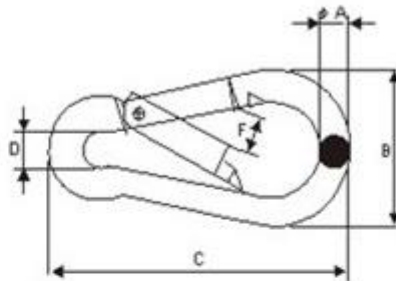

Karabina hasičská DIN 5299C

C <i>mm</i>	A <i>mm</i>	D <i>mm</i>	F <i>mm</i>	B <i>mm</i>	nosnost <i>WLL kg</i>	kg/100ks <i>kg/100pcs</i>	 ks <i>pcs</i>
40	4	6	7	20	70	0,8	100
50	5	8	8	25	90	1,6	100
60	6	9	8	30	120	2,6	100
70	7	11	9	35	180	4,2	50
80	8	12	10	40	250	6,2	50
90	9	14	12	45	300	8,9	25
100	10	16	15	50	350	12,2	25
120	11	18	19	57	400	17,7	20
140	12	20	23	65	450	25,3	10
160	13	22	29	80	500	35,0	10
180	14	22	35	87	550	45,0	5