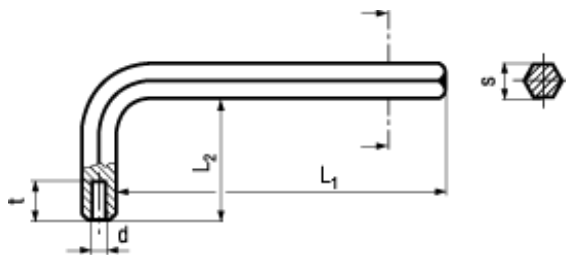

~DIN 911

Norma stažena

BN 6972

Klíče pro vnitřní šestihran

s otvorem pro bezpečnostní šrouby

Ocel tepelne zušlechteno

pozinkováno modře

Article#	s	⌀	d	t	L ₁	L ₂
1512862	2,5	M4	1,3-1,4	3	56	18
1512854	3	M5	1,5-1,6	4	63	20
1514814	4	M6	1,8-1,9	4	70	25
1512846	5	M8	2,3-2,4	5	80	28